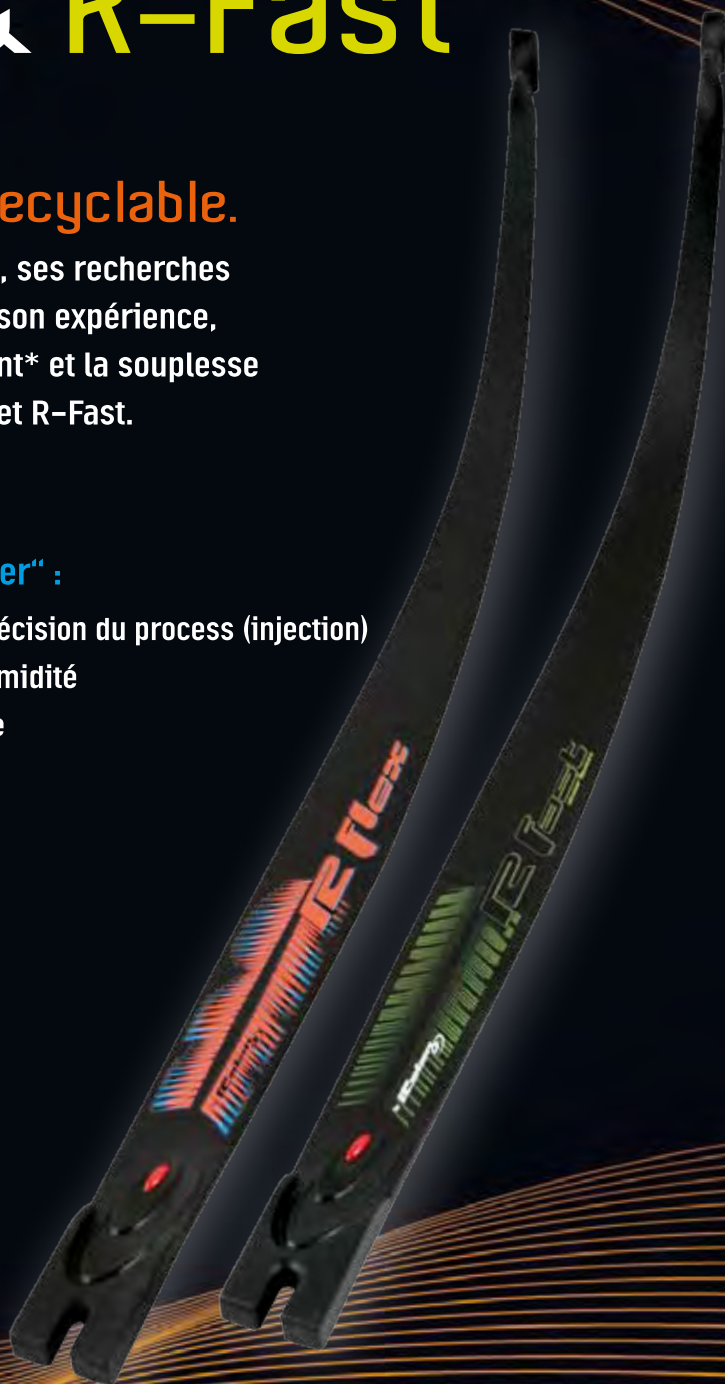

R-Flex & R-Fast

Nouveau matériau,
monomatière 100% recyclable.

Grâce à ses acquis technologiques, ses recherches sur les matériaux composites et à son expérience, Rolan améliore encore le rendement* et la souplesse de ses nouvelles branches R-Flex et R-Fast.

*énergie stockée

Un nouveau design
pour la pratique du "nouvel archer" :

- la régularité du produit grâce à la précision du process (injection)
- les matériaux et leur stabilité à l'humidité
- l'utilisation des cordes en Fast-Flite
- la stabilité du point d'encoche
- la résistance à la torsion
- l'énergie emmagasinée
- la courbure